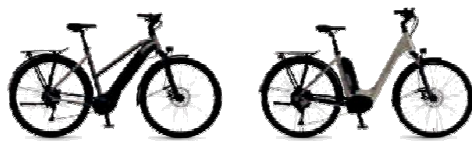

SINUS

Sinus iX11

500 Wh

Rahmen	Aluminium 6061, Schnellspanner 5 x 135mm, Scheibenbremse Post Mount
Frame	aluminium 6061, quick-release 5 x 135mm, disc brake Post Mount
Motor	Bosch Performance CX, 250W, 75Nm, 25km/h
Motor	Bosch Performance CX, 250W, 75Nm, 25km/h
Display	Bosch Intuvia
Display	Bosch Intuvia
Akku	Bosch PowerPack
Battery	Bosch PowerPack
Ladegerät	Bosch Schnellladegerät 4A
Charger	Bosch quick charger 4A
Gabel	SR Suntour NCX EB-DLO-CTS, Stahlfeder, Federweg: 63mm, Aluschaft 1 1/8" - 1 1/2" tapered
Fork	SR Suntour NCX EB-DLO-CTS, steel spring, Travel: 63mm, aluminium steerer tube 1 1/8" - 1 1/2" tapered
Schaltwerk	Shimano Deore XT M8000 Shadow Plus, 11-Gang
Rear derailleur	Shimano Deore XT M8000 Shadow Plus, 11-speed
Schalthebel	Shimano SLX M7000, Rapidfire
Shift lever	Shimano SLX M7000, rapidfire
Zahnkranz (hinten)	Shimano SLX M7000, 11-46 Zähne
Sprocket	Shimano SLX M7000, 11-46 teeth
Kette	Shimano HG601
Chain	Shimano HG601
Kettenblatt	Stahl, 18
Chainring	steel, 18
Bremshebel	Shimano T445, Aluminium
Brake lever	Shimano T445, aluminium
Bremse vorne / hinten	Shimano M445, 180mm / Shimano M445, 160mm
Brake front / rear	Shimano M445, 180mm / Shimano M445, 160mm
Reifen	Schwalbe Energizer Life, 47-559, Reflex / Schwalbe Energizer
Tyres	Life, 40-622, Reflex / Schwalbe Energizer Life, 47-559, reflex / Schwalbe Energizer Life, 40-622, reflex
Felgen	Rodi Black Rock 21, geöst, Hohlkammerfelge, Aluminium
Rims	Rodi Black Rock 21, eyed, double-walled rim, aluminium

Vorderradnabe	Sinus Alunabe
Front wheel hub	Sinus aluminium hub
Hinterradnabe	Alunabe, gedichtet
Rear wheel hub	aluminium hub, sealed
Speichen	Nirostspeichen, Schwarz
Spokes	Stainless spokes, black
Lenker	Ergobar, oversize 640mm
Handlebar	Ergobar, oversize 640mm
Griffe	XLC Comfort bo3
Grips	XLC Comfort bo3
Vorbau	Alu, winkelverstellbar, A-Head, Bar bore: 31.8mm
Stem	Alu, winkelverstellbar, A-head, Bar bore: 31.8mm
Steuersatz	A-Head Tapered
Headset	A-Head Tapered
Sattel	Selle Bassano Volare City XL
Saddle	Selle Bassano Volare City XL
Sattelstütze	XLC, Patent gefedert, 31.6mm, Aluminium
Seat post	XLC, patent suspension, 31.6mm, aluminium
Pedale	VP E461 Aluminium, mit Reflektor
Pedals	VP E461 aluminium, mit Reflektor
Scheinwerfer / Rücklicht	Herrmans H-Black, 50 lux / Busch & Müller Shine Evo, im Gepäckträger integriert
Headlight / Rear light	Herrmans H-Black, 50 lux / Busch & Müller Shine Evo, integrated in the luggage carrier
Dynamo	über Systembatterie
Dynamo	via system battery
Gepäckträger	Racktime Tria, SnapIt
Carrier	Racktime Tria, SnapIt
Schutzbleche	RPZ Evo, Chromoplastik
Fenders	RPZ Evo, chromoplastics
Kettenschutz	Horn Catena 14E
Chain guard	Horn Catena 14E
Ständer	Ursus Mooi, einstellbar
Stand	Ursus Mooi, adjustable
Zul. Gesamtgewicht	130kg
Permitted total weight	130kg
Fahrradtyp	City, Trekking, Cross
Bicycle type	City, Trekking, Cross

ARTIKELNUMMER / ORDER NUMBER