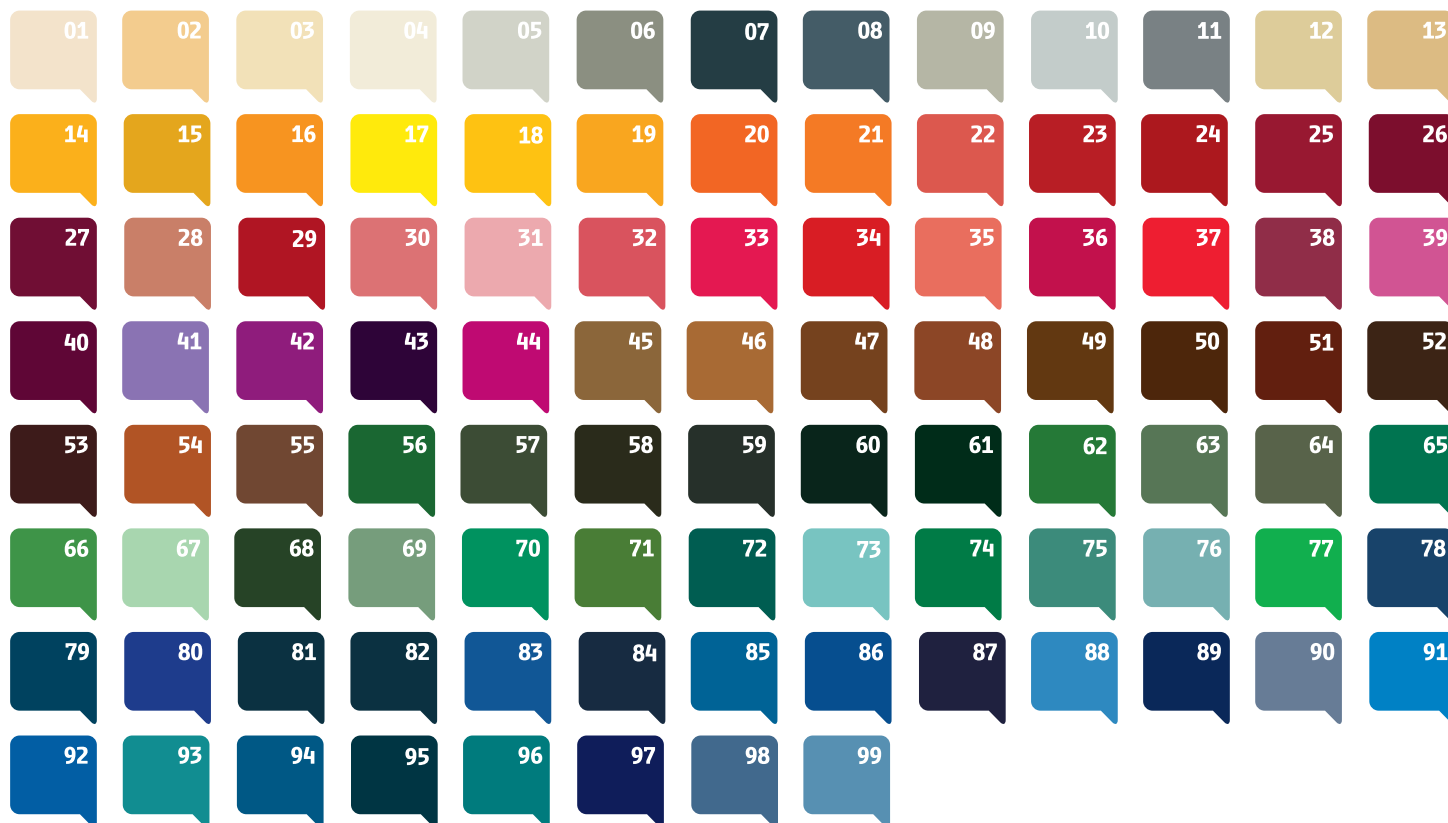

## BIANCHI, GRIGI

- 01 RAL 1013 Bianco Perla
- 02 RAL 1014 Avorio
- 03 RAL 1015 Avorio Chiaro
- 04 RAL 9001 Bianco Crema
- 05 RAL 9018 Bianco Papiro
- 06 RAL 7023 Grigio Calcestruzzo
- 07 RAL 7026 Grigio Granito
- 08 RAL 7031 Grigio Bluastro
- 09 RAL 7032 Grigio Ghiaia
- 10 RAL 7035 Grigio Luce
- 11 RAL 7046 Grigio Tele 2

## BEIGE, GIALLI, ARANCIONI

- 12 RAL 1000 Beige Verdastro
- 13 RAL 1002 Giallo Sabbia
- 14 RAL 1003 Giallo Segnale
- 15 RAL 1004 Giallo Oro
- 16 RAL 1007 Giallo Narciso
- 17 RAL 1021 Giallo Navone
- 18 RAL 1023 Giallo Traffico
- 19 RAL 1028 Giallo Melone
- 20 RAL 2004 Arancio Puro
- 21 RAL 2011 Arancio Profondo
- 22 RAL 2012 Arancio Salmone

- 34 RAL 3020 Rosso Traffico
- 35 RAL 3022 Rosso Salmone
- 36 RAL 3027 Rosso Lampone
- 37 RAL 3028 Rosso Puro
- 38 RAL 4002 Viola Rossastro
- 39 RAL 4003 Viola Erica
- 40 RAL 4004 Viola Bordeaux
- 41 RAL 4005 Lilla Bluastro
- 42 RAL 4006 Porpora Traffico
- 43 RAL 4007 Porpora Violetto
- 44 RAL 4010 Magenta Tele

## MARRONI

- 45 RAL 8000 Marrone Verdastro
- 46 RAL 8001 Marrone Ocre
- 47 RAL 8003 Marrone Fango
- 48 RAL 8004 Marrone Rame
- 49 RAL 8007 Marrone Capriolo
- 50 RAL 8011 Marrone Noce
- 51 RAL 8012 Marrone Rossiccio
- 52 RAL 8014 Marrone Seppia
- 53 RAL 8017 Marrone Cioccolato
- 54 RAL 8023 Marrone Arancio
- 55 RAL 8024 Marrone Beige